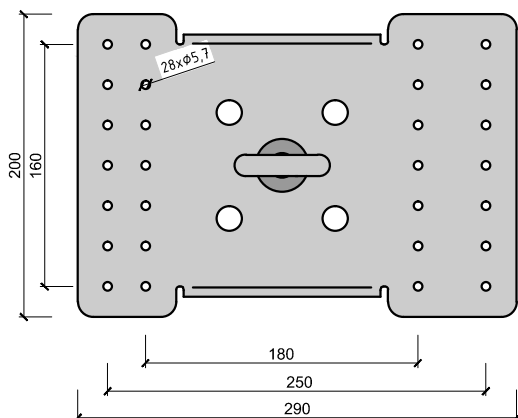

TOPSAFE TSL-R

KOTVICÍ BOD DO SENDVIČOVÝCH PANELŮ

TOPSAFE
ZABEZPEČOVACÍ SYSTÉMY

VZDÁLENOST DRÁŽEK:
180 - 250 mm

POZNÁMKA:
KOTVENÍ POMOCÍ NEREZOVÝCH NÝTŮ
OSOVOVÉ VZDÁLENOSTI NÝTŮ 180, 250 mm
MINIMÁLNÍ ŠÍŘKA HORNÍ VLNY 20 mm
VRTÁK Ø 5,5 mm
ROZNÁŠECÍ DESKA 200x290 mm
PRO OCELOVÉ SENDVIČOVÉ A TRAPÉZOVÉ PLECHY OD MIN TL. 0,45 mm
VHODNÉ PRO MAX 3 OSOBY
V SOULADU S POŽADAVKY NORMY EN 795

TECHNICKÉ ÚDAJE

SOUČÁST DODÁVKY KOTVICÍHO BODU	KOTVICÍ BOD: - OKO - PODLOŽKA - ŠROUB	KOTEVNÍ SADA: - 14x NÝT
PARAMETRY KOTVENÍ	UTAŽENÍ OKA 70 Nm UTAŽENÍ ŠROUBU 10 Nm	

POHLED ZBOKU

POHLED ZBOKU

POHLED SHORA