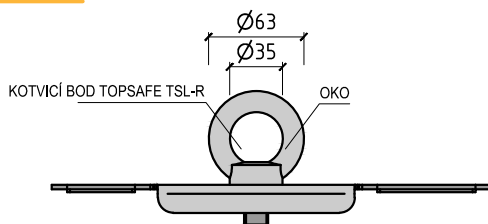

TOPSAFE TSL-R

KOTVICÍ BOD DO SENDVIČOVÝCH PANELŮ

TOPSAFE
ZABEZPEČOVACÍ SYSTÉMY

VZDÁLENOST DRÁŽEK:
180 - 250 mm

POZNÁMKA:
KOTVENÍ POMOCÍ NEREZOVÝCH NÝTŮ
OSOVOVÉ VZDÁLENOSTI NÝTŮ 180, 250 mm
MINIMÁLNÍ ŠÍŘKA HORNÍ VLNY 20 mm
VRTÁK Ø 5,5 mm
ROZNÁŠECÍ DESKA 200x290 mm
PRO OCELOVÉ SENDVIČOVÉ A TRAPÉZOVÉ PLECHY OD MIN TL. 0,45 mm
VHODNÉ PRO MAX 3 OSOBY
V SOULADU S POŽADAVKY NORMY EN 795

WWW.TOPSAFE.CZ
WWW.TOPWET.CZ

MĚŘÍTKO: 1:5

INFO: +420 777 717 115
+420 777 717 120

ZÁKLADNÍ INFORMACE

URČENÍ	JISTĚNÍ OSOB PROTI PÁDU Z VÝŠKY A DO HLOUBKY
MATERIÁL	NEREZOVÁ OCEL 1.4301
BARVA	NEREZOVÁ OCEL
CERTIFIKACE	DLE EN 795:2012
VÝROBCE	ABS Safety GmbH

TECHNICKÉ ÚDAJE

SOUČÁST DODÁVKY KOTVICÍHO BODU	KOTVICÍ BOD: - OKO - PODLOŽKA - ŠROUB	KOTEVNÍ SADA: - 14x NÝT
PARAMETRY KOTVENÍ	UTAŽENÍ OKA 70 Nm UTAŽENÍ ŠROUBU 10 Nm	

POHLED ZBOKU

POHLED ZBOKU

POHLED SHORA