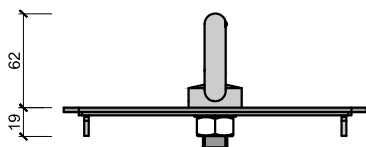

TECHNICKÉ ÚDAJE

SOUČÁST DODÁVKY KOTVICÍHO BODU	KOTVICÍ BOD: - OKO - PODLOŽKA - ŠROUB	KOTEVNÍ SADA: - 14x NÝT
PARAMETRY KOTVENÍ	UTAŽENÍ OKA 70 Nm UTAŽENÍ ŠROUBU 10 Nm	

POHLED ZBOKU

POHLED ZBOKU

POHLED SHORA